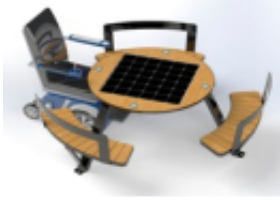

Link do produktu: <http://www.solarsystemy.pl/e-stol-inteligetny-stol-solarny-z-miejscem-na-wozek-inwalidzki-p-1743.html>

e-Stół Inteligetny Stół Solarny z miejscem na wózek inwalidzki

Opis produktu

Smart Table Stół z autonomicznym systemem zasilania solarnego z miejscem na wózek inwalidzki

Cechy Smart stołu :

- panel fotowoltaiczny 108W
- wbudowana bateria akumulatora 55Ah 12V
- 4szt ładowania bezprzewodowego
- oświetlenie led białe
- wymiary dł 230xwys45/75
- otwór na wózek inwalidzki 91,5cm
- ładowanie bezprzewodowe 4szt
- Bluetooth 5/12V
- Wifi: 4G/ router międzynarodowy
- materiał stal + drewno